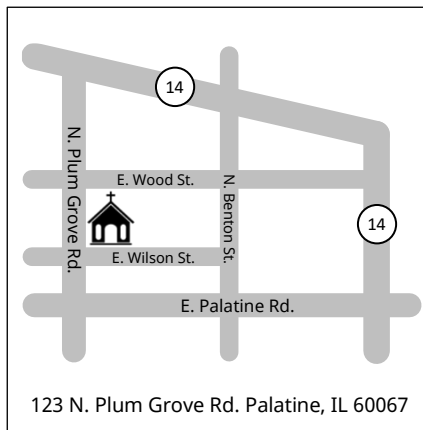

newelimchurch.org

유범선목사
Rev. Beomseon Yu
123 N. Plum Grove Rd. Palatine, IL 60067
847-757-8362 (Church)
847-571-7201 (Pastor)

* 주일 예배 *

Sunday Worship Service

* 설교 *

Sermon

* 는 일어서 주십시오
* Please, stand when signified