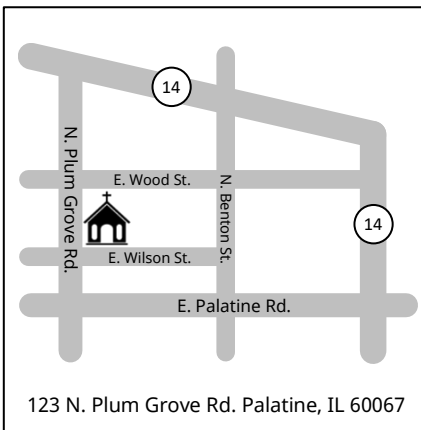

* 교회 소식 *

Announcement

1. 뉴엘림교회 주일예배에 오신 여러분들 주님의 이름으로 환영합니다.
2. 교회 등록을 원하시는 분은 등록 카드를 작성하셔서 헌금함에 넣어 주세요.
3. 목사님과 상담 또는 심방을 원하시는 분은 언제든지 연락주시기 바랍니다.
4. 오늘 친교는 김은형 사모님 가정에서 준비해 주셨습니다. 감사드립니다.
5. 오는 화요일 (9/10)에는 미주총회 중부노회 가을노회가 세인트 루이스 한인 소망교회에서 있습니다.
  담임목사 노회참석으로 인해 이번 주 9/10(화) ~ 9/11(수) 새벽예배는 모이지 않습니다.
6. 다음 주일 (9/8)에는 캠프 모임이 있습니다.

* 9월 기도 선교사: 어영선 선교사 (인도)
이용호 선교사 (케냐, 은퇴)

주일예배	11:00 AM
주일학교 Sunday School	11:00 AM
새벽예배 (화~금)	5:30 AM
금요찬양예배	7:00 PM
847-757-8362 (Church) 847-571-7201 (Pastor)	
newelimchurch.org	
newelimchurch@gmail.com