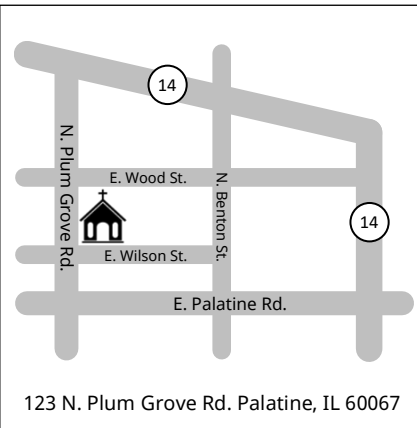

주일예배	11:00 AM
주일학교 Sunday School	11:00 AM
새벽예배 (화~금)	5:30 AM
금요찬양예배	7:00 PM
847-757-8362 (Church) 847-571-7201 (Pastor)	
newelimchurch.org	
newelimchurch@gmail.com